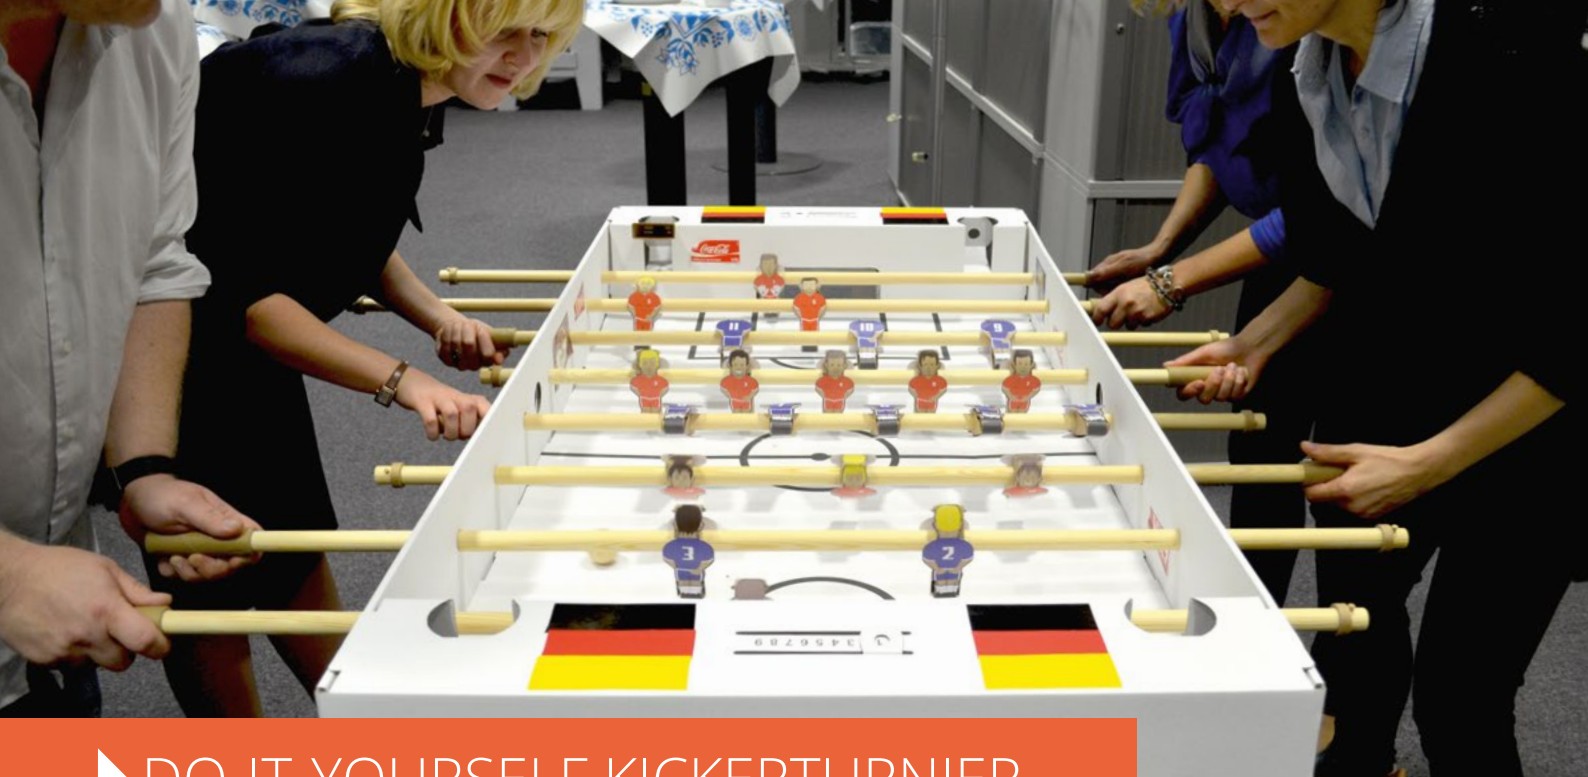

▶ DO-IT-YOURSELF KICKERTURNIER

Diese Tischkicker bauen Sie selber!

Dieses geniale Fußball-Teambuilding wird alle Beteiligten faszinieren. In kleinen Teams bauen die Teilnehmer, angeleitet von unseren Turnierleitern, ihre eigenen Kickertische. Durch geschicktes Teamwork entstehen aus verschiedenen, passgenauen Pappteilen und Holzstangen Schritt für Schritt richtige, hochwertige Kickertische. Je nach Zeitvorgabe können die Teams ihre Kickertische noch individuell branden, bevor das große Kicker-Turnier beginnt. Der Clou: Sie dürfen die selbstgebauten Kickertische nach dem Event behalten!

16 - 400 Personen

2 bis 3 Std.

Indoor/Outdoor

Ab 50,- € pro Person