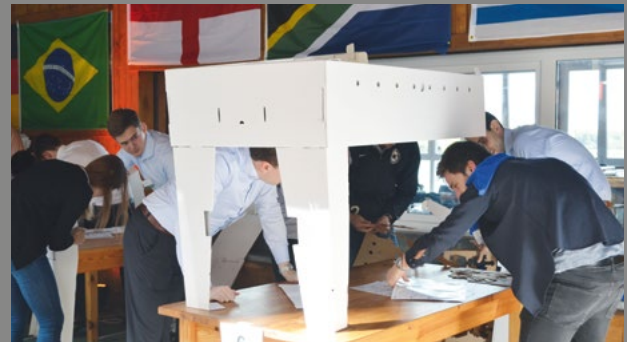

▶ DO-IT-YOURSELF KICKERTURNIER

Diese Tischkicker bauen Sie selber!

Dieses geniale Fußball-Teambuilding wird alle Beteiligten faszinieren. In kleinen Teams bauen die Teilnehmer, angeleitet von unseren Turnierleitern, ihre eigenen Kickertische. Durch geschicktes Teamwork entstehen aus verschiedenen, passgenauen Pappteilen und Holzstangen Schritt für Schritt richtige, hochwertige Kickertische. Je nach Zeitvorgabe können die Teams ihre Kickertische noch individuell branden, bevor das große Kicker-Turnier beginnt. Der Clou: Sie dürfen die selbstgebauten Kickertische nach dem Event behalten!

16 - 400 Personen

2 bis 3 Std.

Indoor/Outdoor

Ab 50,- € pro Person