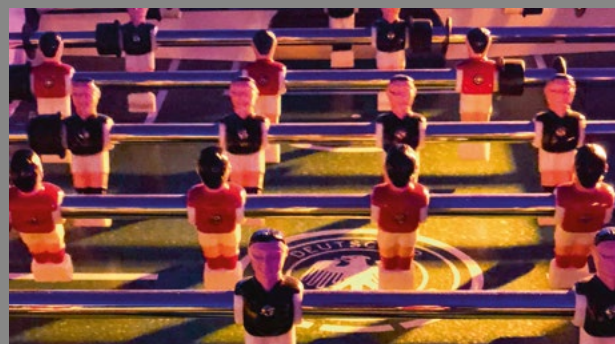

► KICKERTURNIER

Ausgelassene Stimmung im Handumdrehen

Beim Kickerturnier spielen die ausgelosten Teams in packenden Begegnungen um Punkte für den Gesamtsieg des Turniers. Unser kreativer Turniermodus fördert die Kooperation und das Kennenlernen der Teilnehmer und sorgt dafür, dass der Spaß bei diesem Teamevent im Vordergrund steht. Zu besonderen Anlässen kann das Kickerturnier auch als „Kicker-WM“ oder „EM“ ausgetragen werden. Länder-Shirts, Landesfahnen und Fanartikel verwandeln Ihre Gäste in Akteure eines packenden Sportereignisses. Unterstützt von stimmungsvollen Fußballsongs und den Fans der Teams entwickelt sich ein spannendes Teambuilding.

10 – 300 Personen

Indoor

1,5 bis 2,5 Std.

Ab 50,- € pro Person